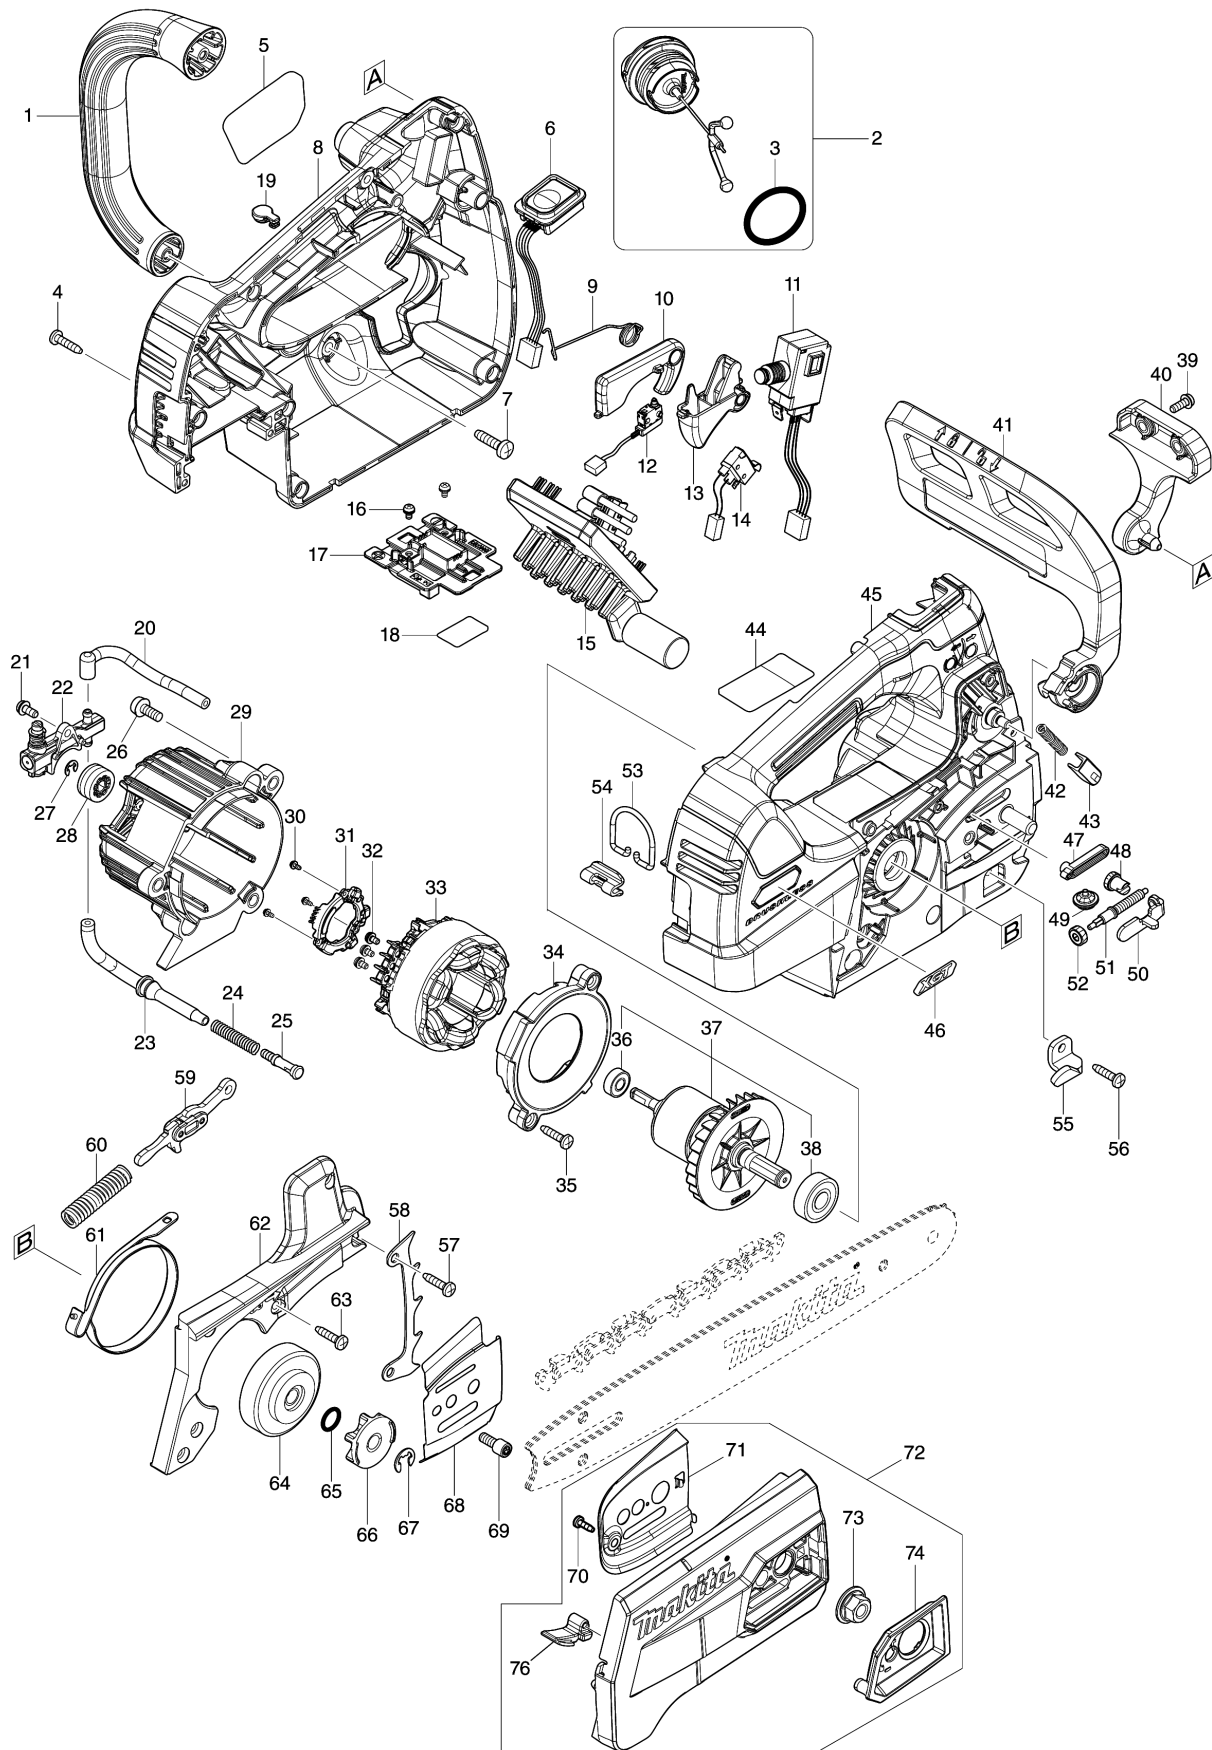

Model No. UC006G 250MM CORDLESS CHAIN SAW

Model No.UC006G 250MM CORDLESS CHAIN SAW

Položaj	Številka dela	Opis	Sprememba	Količina	New/Old	Opcijsko 1	Opcijsko 2	Opomba
001	413979-0	FRONT HANDLE		1				
002	122A77-2	TANK CAP ASSEMBLY		1				
D10		INC. 3						
003	213080-9	O Tesnilo 29.5		1				
004	266326-2	Pločevinasti vijak 4x18 UB1103		8				
005	8041P6-6	UC006G MODEL NO. LABEL		1				
006	141G07-0	SWITCH CIRCUIT COMPLETE		1				
C10	810D46-0	SWITCH LABEL		1				
007	266420-0	Samovrezni vijak 5x20		2				
008	183U56-5	HOUSING SET		1				
C10	263005-3	Gumi zatič 6		2				
D10		INC. 19,45						
009	232713-7	TORSION SPRING 10		1				
010	413987-1	CATCH LEVER		1				
011	650011-1	SWITCH C3JR-4BM-PAND3		1				
012	632L49-0	SWITCH UNIT		1				
013	459282-5	SWITCH LEVER		1				
014	632L48-2	SWITCH UNIT		1				
015	620F70-5	CONTROLLER		1				
C10	688131-1	Linijski filter za enosmerno napetost		2				
016	652031-1	PAN HEAD SCREW M3X6		2				
017	632S63-8	TERMINAL UNIT		1				
018	8110Y2-4	UC006G SERIAL NO. LABEL		1				
019	422467-6	CAP		1				
020	422764-0	OIL TUBE 3-85		1				
021	911113-1	Vijak z nizko cilindrično glavo M4x10		1				
022	142156-4	OIL PUMP COMPLETE		1				
023	422765-8	OIL TUBE 3-109		1				
024	231975-4	Vzmet		1				
025	452666-6	Ventil mazalne cevi		1				
026	911218-7	Vijak z nizko cilindrično glavo M5X14 AH1842		3				
027	961011-9	Zaporno tesnilo E-4 432*series		1				
028	226884-0	WORM GEAR		1				
029	413904-1	MOTOR HOUSING		1				
030	652093-9	PAN HEAD SCREW M2X5		3				
031	620F73-9	SENSOR UNIT		1				
032	652069-6	FLAT HEAD SCREW M3X6		3				
033	629A85-9	STATOR		1				
034	413980-5	BAFFLE PLATE		1				